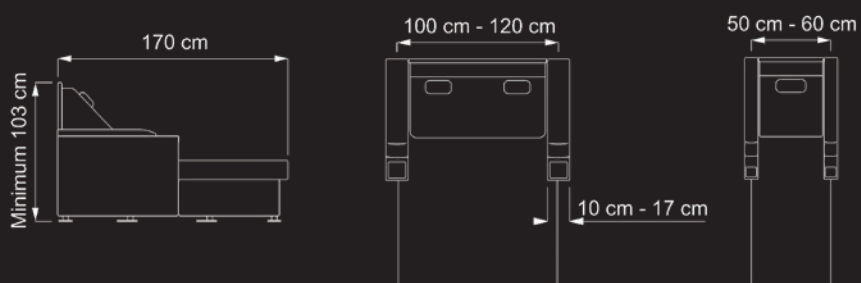

O'LIT est issue de notre savoir-faire tout en conservant une fabrication complètement artisanale.

Le chevauchement des volumes d'assise et de dossier apportent une ergonomie très confortable. Le matelas de l'assise apporte un soutien aux jambes. Le maintien dorsal confère un confort optimal, en améliorant les angles de vision.

O'LIT anéantit tous les préjugés que peuvent subir les premiers rangs.